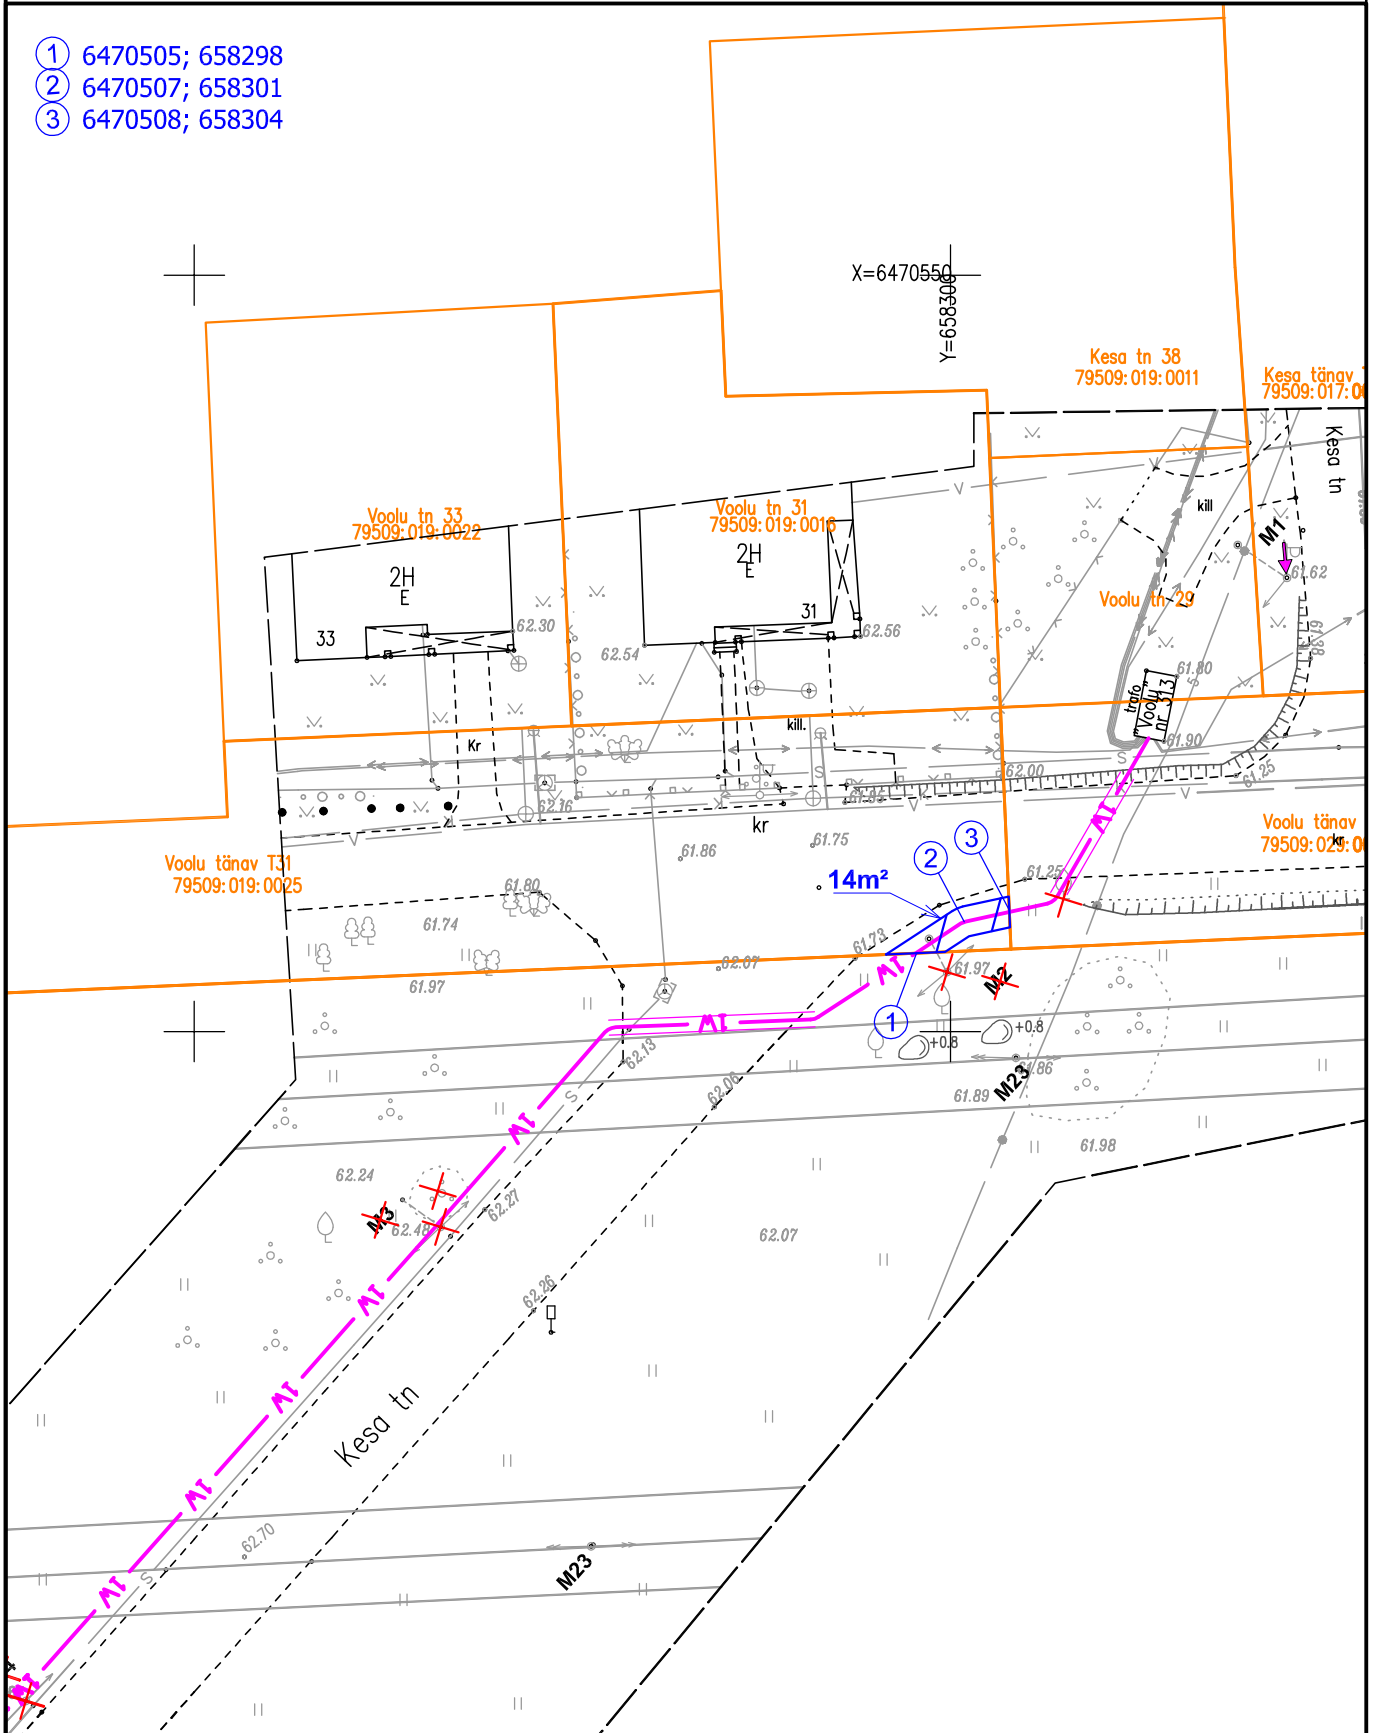

Kasutusõigusega koormatava maa-ala asendiplaan Tartu linnas
Voolu tänav T31

- ① 6470505; 658298
- ② 6470507; 658301
- ③ 6470508; 658304

Tingmärgid

1:500

-  projekteeritud liitumiskilp
-  projekteeritud jaotuskilp
-  projekteeritud 0,4 kV maakaabelliin
-  katastripiir

 kasutusõigusega koormatud maa-ala

Koostas H.Vissel